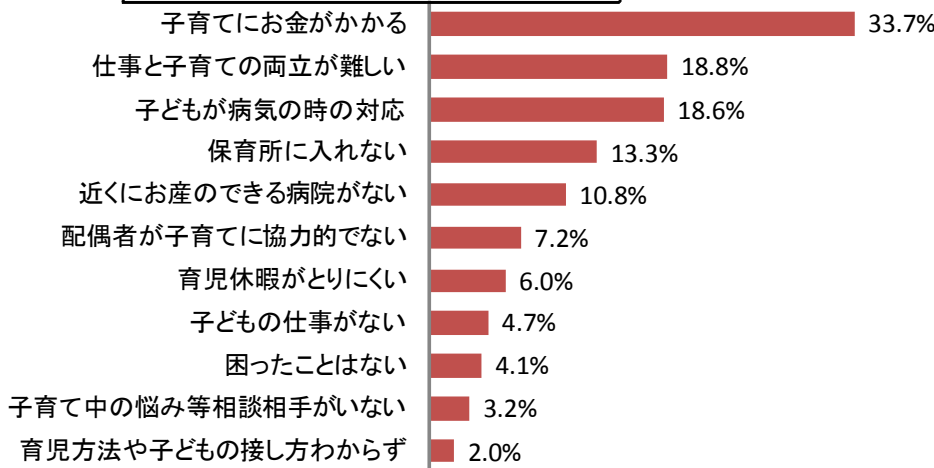

二〇一一年正月

みわ 智恵美

日本共産党港南区くらし子育て相談室長

元旦に永谷天満宮ではたの君枝元
参議院議員と地域の後援会のみなさ
んと一緒に新年の宣伝を行いました。

子育て応援で、元気な横浜を！

妊娠・子育て中に困ったこと

日本共産党横浜市議団が昨年から行っている子育てくらし市民アンケートに、昨年未までに5000通の回答が寄せられました。

妊娠・子育て中に困ったことは、「子育てにお金がかかる」と答えた方が、全体33.7%、30・40歳代に限れば50%以上にのぼります。「次の子どもがほしいけど、お金がかかるし、保育園にもはいれそうもないし」という方もいらっしゃいます。子育て世代を応援する政治で横浜の経済を元気にします。

市議員に何を望むかでは、税金のムダづかいチェック、議員報酬などを引き下げる、市民の声や要求を市政に届けるの順になっています。

日本共産党は、議員報酬の2割カットを提案します。みなさんの切実な声を市政や議会にとどけ、実現に向けて、今年も全力でがんばります。

市議員に何を望むか